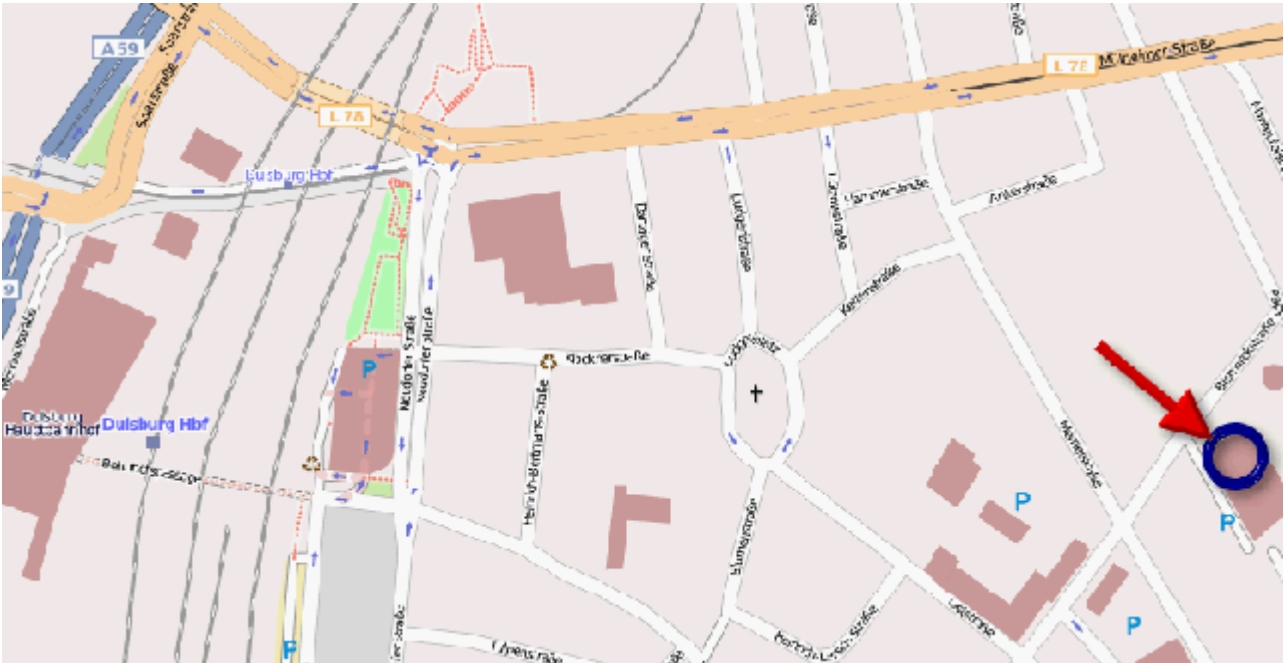

Wegbeschreibungen zum Studienseminar Duisburg

Bismarckstr. 120, 47057 Duisburg

Karte von [Openstreetmap.de](https://www.openstreetmap.de)

Von A40 aus Richtung Essen/Dortmund
AK Duisburg-Kaiserberg, Ausf. 14, Duisburg-Kaiserberg,
Richtung Köln / Düsseldorf / Arnheim / DU-Kaiserberg
Richtung Zentrum, links auf die Carl-Benz-Str.
rechts auf die Mülheimer Str., am Zoo vorbei
nach ca. 2 km links auf die Bismarckstr.

Von A59 aus Richtung Wesel
Ausf. Duisburg-Duissern, Richtung Duissern / Zoo
links auf die Kardinal-Galen-Str.
rechts auf die Oranienstr./Saarstr.
links durch Unterführung auf die Mülheimer Str.
rechts auf die Bismarckstr.

Von A59 aus Richtung Düsseldorf
Ausf. Duisburg-Duissern, Richtung Zentrum
rechts auf die Saarstr.
links durch Unterführung auf die Mülheimer Str.
rechts auf die Bismarckstr.

Von A3 aus Richtung Köln/Frankfurt und
Von A2/A3 aus Richtung Arnheim/Oberhausen/Hannover
AK Duisburg-Kaiserberg, Ausf. 14 Duisburg Kaiserberg,
Richtung Essen / Mülheim / DU-Kaiserberg(A40)
Richtung Zentrum links auf die Carl-Benz-Str.

ab Duisburg Hauptbahnhof
U 901 Richtung Mülheim bis zur nächsten Haltestelle "Lutherplatz"
am "Haus der Wirtschaftsförderung" zu Fuß weiter
in die Papenstr. einbiegen ca. 200 Meter geradeaus